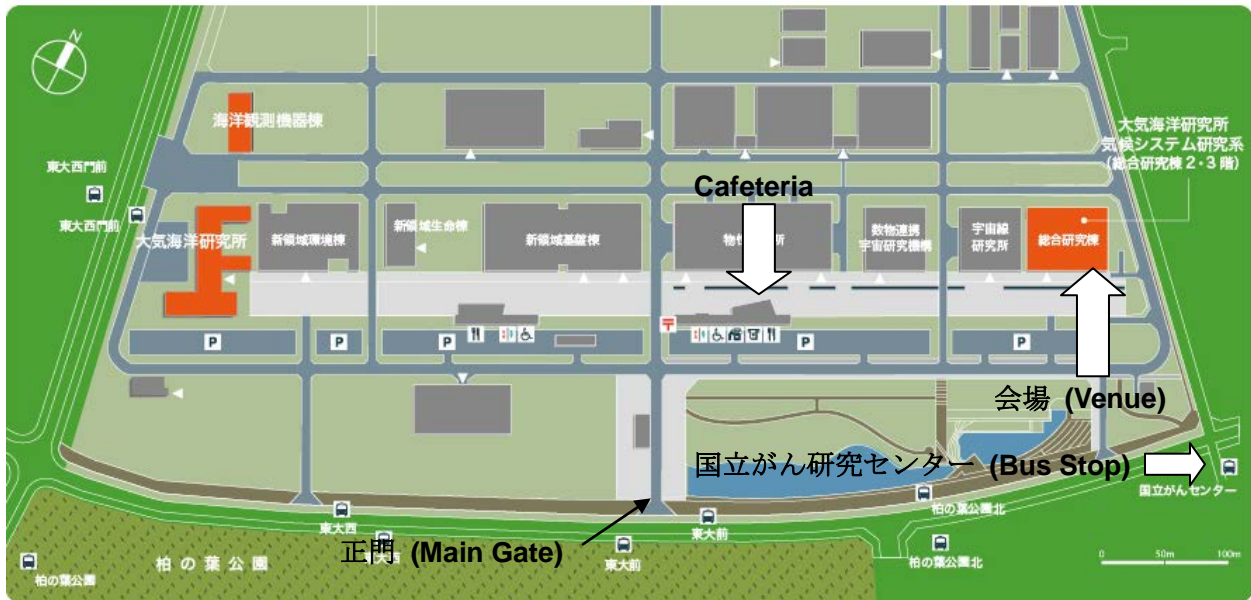

2. Venue

General Research Building, Conference Room (Room 634 & 635) on 6th Floor
Kashiwa Campus, The University of Tokyo

会場： 東京大学大気海洋研究所（柏キャンパス）総合研究棟 6階会議室（634、635号室）

<http://www.ori.u-tokyo.ac.jp/access/index.html>

<http://www.ori.u-tokyo.ac.jp/english/access/index.html>

< 柏キャンパス構内図 (Kashiwa Campus) >